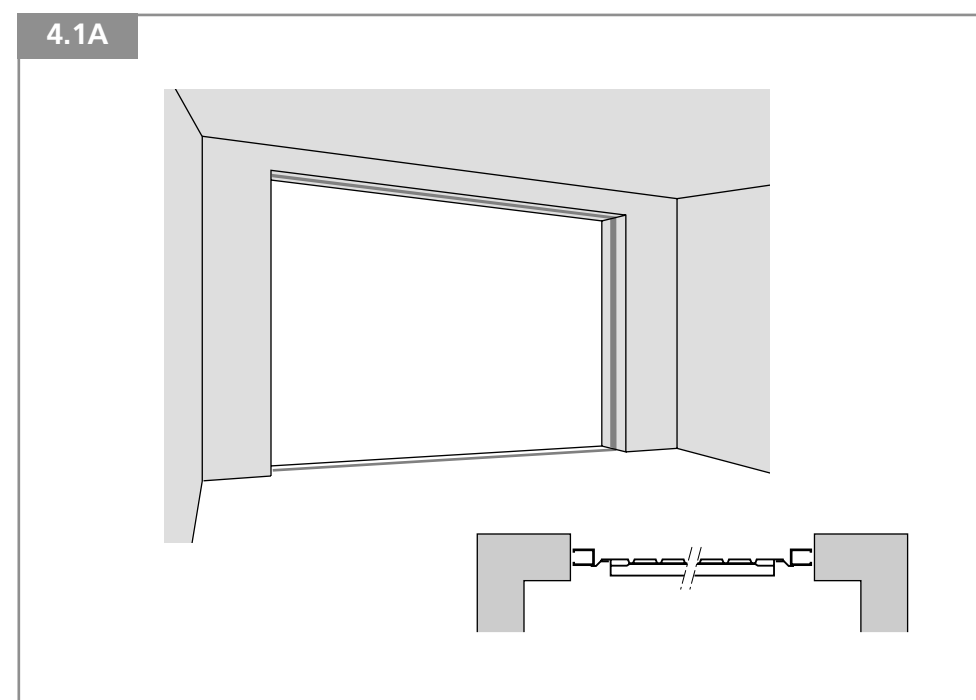

Portes basculantes
Vippportar
Tuimeldeuren
Brama uchylna
Vippeport
Svingport
Среднеподвесные ворота
Bilenő garázsajtó
Salınlı kapi

> 3000 mm
W113005

Montageplan

Installation instructions
Notice d'installation
Monteringsanvisningen
Inbouwhandleiding
Instrukcja montażu
Montagevejledning
Monteringsanvisning
Руководство по монтажу
Beépítési leírás
Montaj talimatı