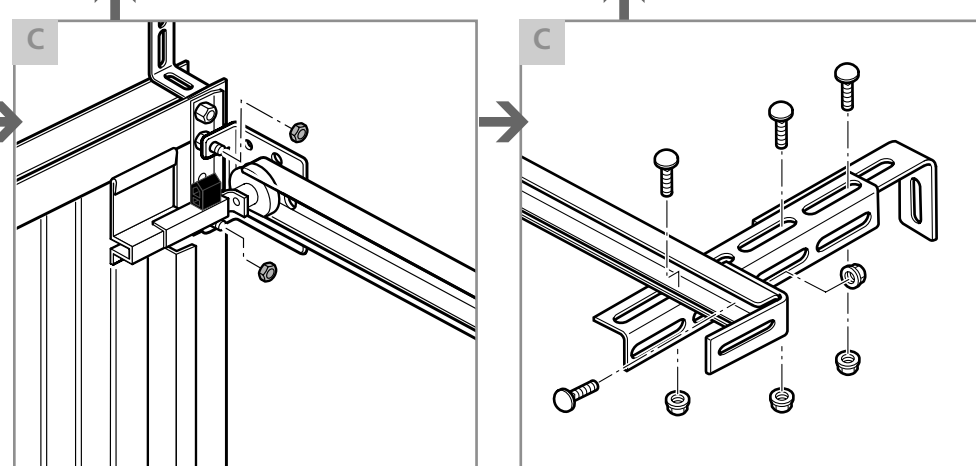

Portes basculantes
Vippportar
Tuimeldeuren
Brama uchylna
Vippeport
Svingport
Среднеподвесные ворота
Bilenő garázsajtó
Salınlı kapi

> 3000 mm
W113005

Montageplan

Installation instructions
Notice d'installation
Monteringsanvisningen
Inbouwhandleiding
Instrukcja montażu
Montagevejledning
Monteringsanvisning
Руководство по монтажу
Beépítési leírás
Montaj talimatı