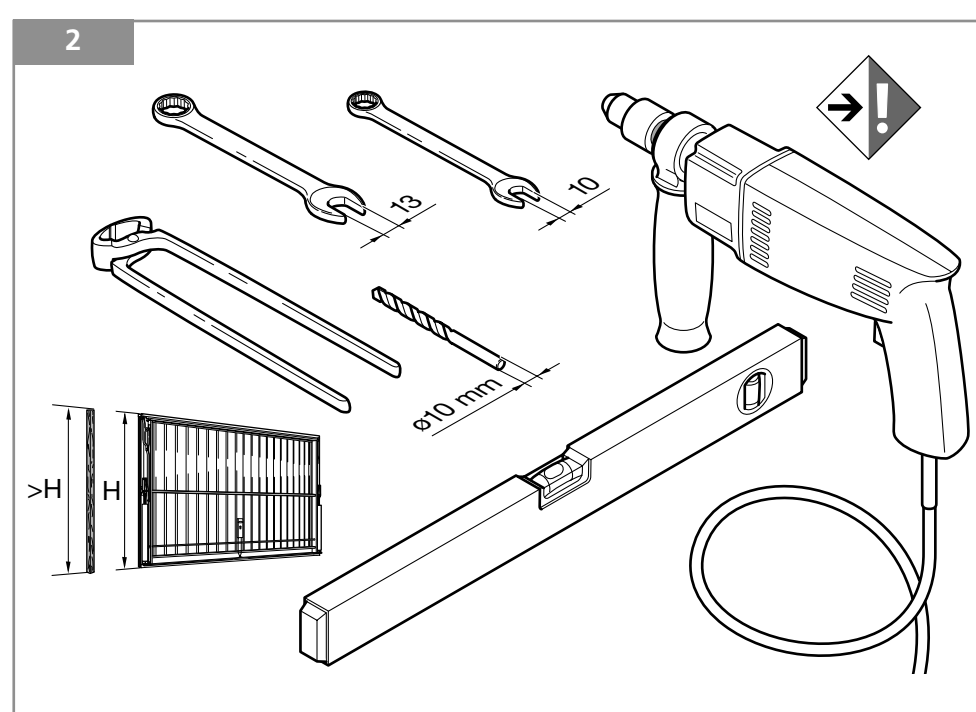

Portes basculantes
Vippportar
Tuimeldeuren
Brama uchylna
Vippeport
Svingport
Среднеподвесные ворота
Bilenő garázsajtó
Salınlı kapi

> 3000 mm
W113005

Montageplan

Installation instructions
Notice d'installation
Monteringsanvisningen
Inbouwhandleiding
Instrukcja montażu
Montagevejledning
Monteringsanvisning
Руководство по монтажу
Beépítési leírás
Montaj talimatı