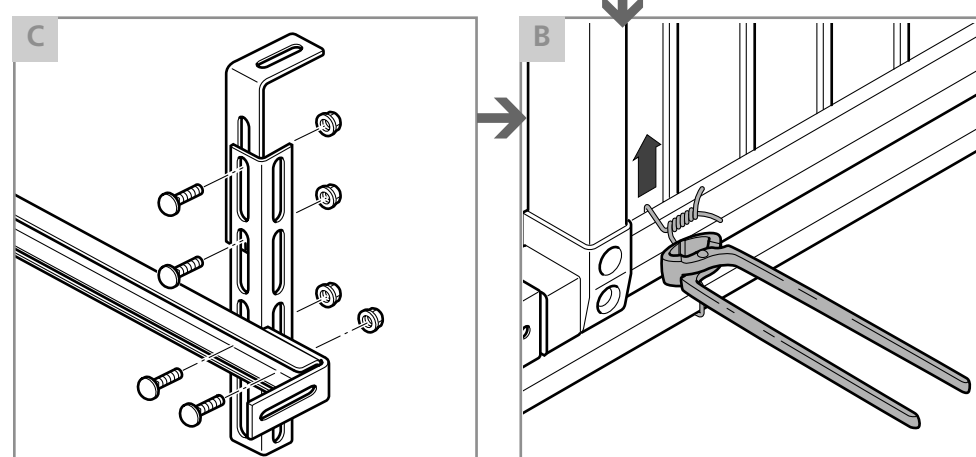

Portes basculantes
Vippportar
Tuimeldeuren
Brama uchylna
Vippeport
Svingport
Среднеподвесные ворота
Bilenő garázsajtó
Salınlı kapi

> 3000 mm
W113005

Montageplan

Installation instructions
Notice d'installation
Monteringsanvisningen
Inbouwhandleiding
Instrukcja montażu
Montagevejledning
Monteringsanvisning
Руководство по монтажу
Beépítési leírás
Montaj talimatı