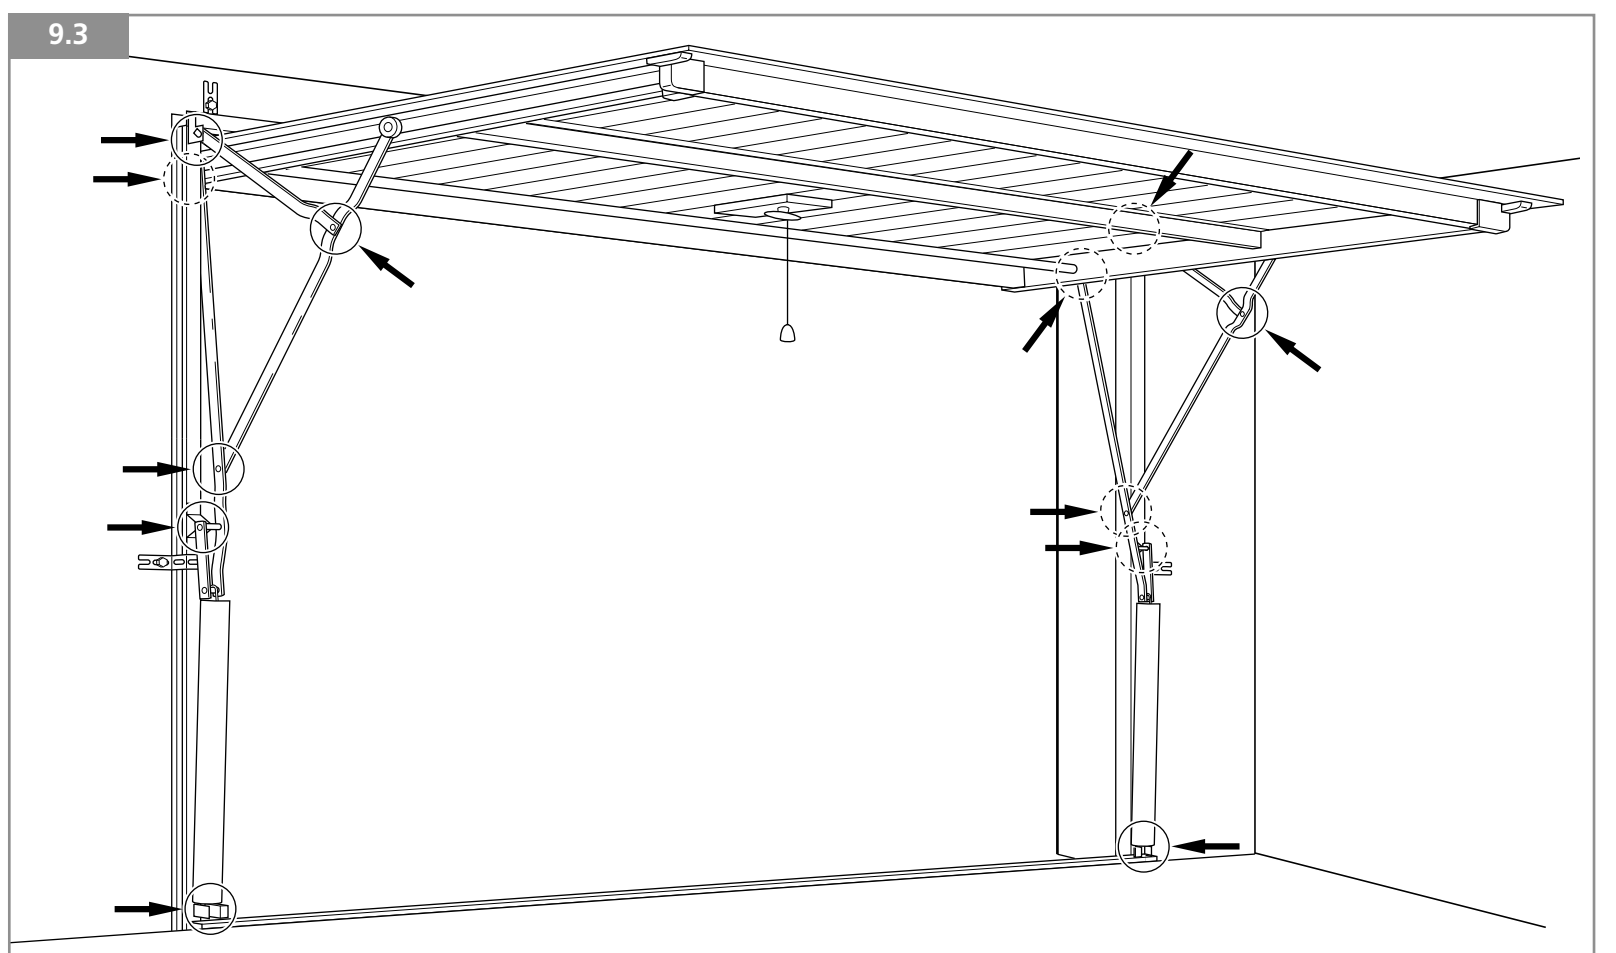

D Cardo Door Production GmbH Normstahlstraße 1-3 85366 Moosburg a.d. Isar Tel.: 0049/8761683-0 Fax: 0049/8761683-210	NL Costerstr. 20 1704 RJ Heerhugowaard Tel.: 0031725752125 Fax: 0031725713376
A Draitendorf 58 4174 Niedenwaldkirchen Tel.: 0043/723131280 Fax: 0043/72313123	PL ul. Marecka 49 05-220 Zielonka Tel.: 0048/227818046 Fax: 0048/227818047
B Hundelgenseesteenweg 446 9820 Mieselbeke Tel.: 003292314385 Fax: 003292319895	DK Agenesvej 35 2670 Greve Tel.: 0045/43715800 Fax: 0045/43715802
CH Industriestrasse 1 9462 Montlingen/SG Tel.: 0041/717639797 Fax: 0041/71762790	N Strömsveien 179 0614 Oslo Tel.: 0047/22655450 Fax: 0047/22648775
GB Whittle Road, meir ST3 7QA stoke-on-trent Staffordshire Tel.: 0044/1782599970 Fax: 0044/1782598029	RUS Ul. Pokrovka 42/5 103062 Moscow Tel.: 0070/957999246 Fax: 0070/957999248
F BP 77 91002 Evry Cedex Tel.: 0033/160868963 Fax: 0033/160869115	H Budafoki út 60 1117 Budapest Tel.: 0036/4645171 Tel.: 0036/4645141
S Adolfsbergvägen 3 70227 Örebro Tel.: 0046/19208700 Fax: 0046/19208720	Hersteller/Production Company Cardo Door Production GmbH Normstahlstraße 1-3 85366 Moosburg a.d. Isar Tel.: 0049/8761683-100 Fax: 0049/8761683-210