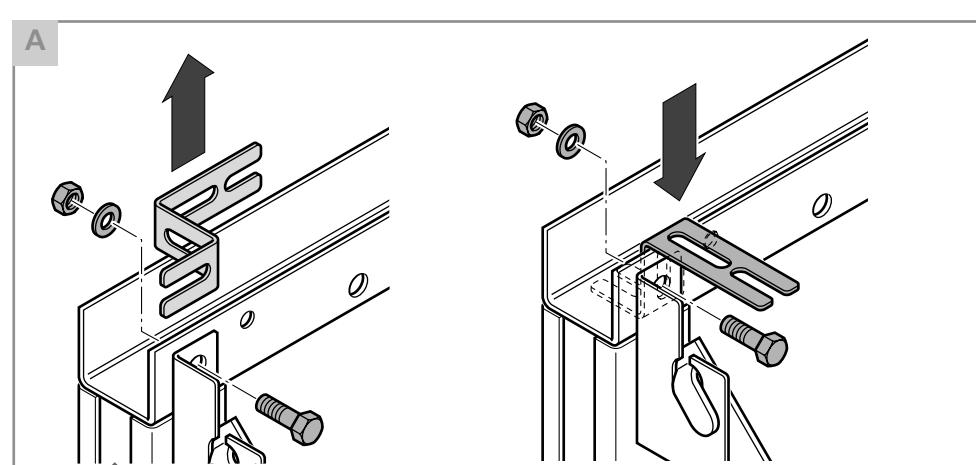

Portes basculantes
Vippportar
Tuimeldeuren
Brama uchylna
Vippeport
Svingport
Среднеподвесные ворота
Bilenő garázsajtó
Salınlı kapi

> 3000 mm
W113005

Montageplan

Installation instructions
Notice d'installation
Monteringsanvisningen
Inbouwhandleiding
Instrukcja montażu
Montagevejledning
Monteringsanvisning
Руководство по монтажу
Beépítési leírás
Montaj talimatı