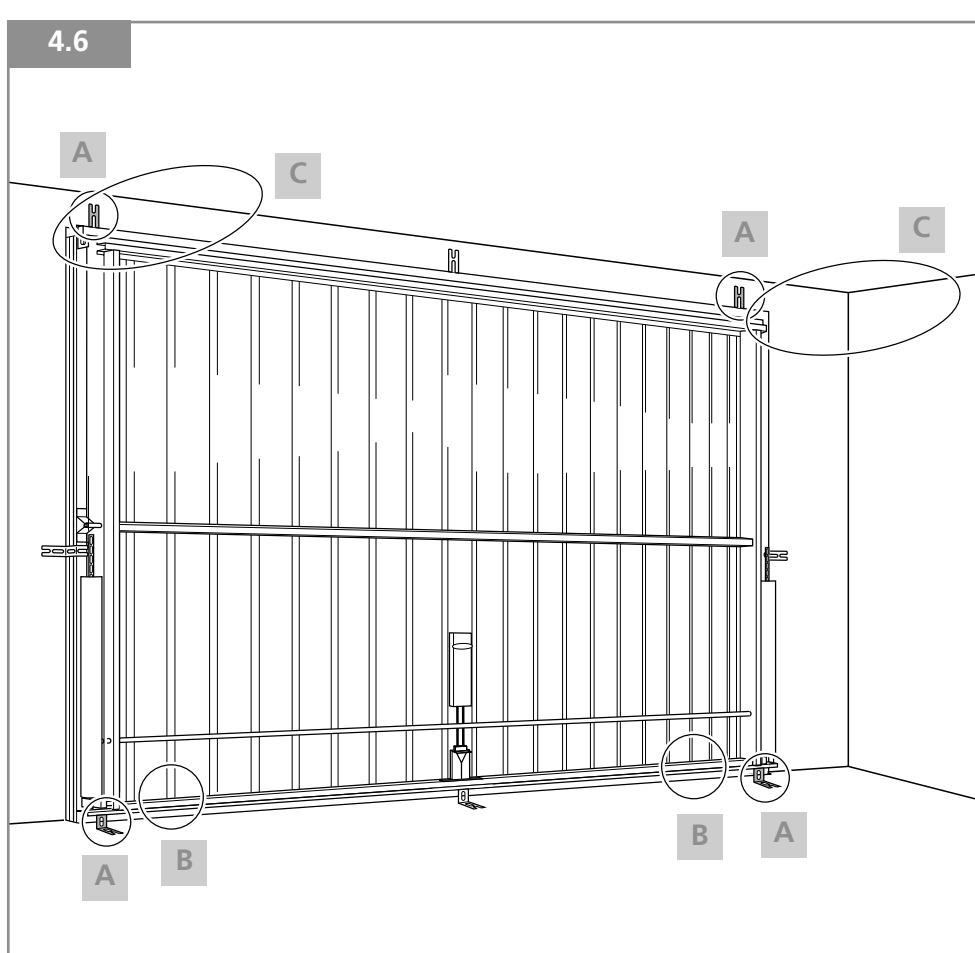

Portes basculantes
Vippportar
Tuimeldeuren
Brama uchylna
Vippeport
Svingport
Среднеподвесные ворота
Bilenő garázsajtó
Salınlı kapi

> 3000 mm
W113005

Montageplan

Installation instructions
Notice d'installation
Monteringsanvisningen
Inbouwhandleiding
Instrukcja montażu
Montagevejledning
Monteringsanvisning
Руководство по монтажу
Beépítési leírás
Montaj talimatı