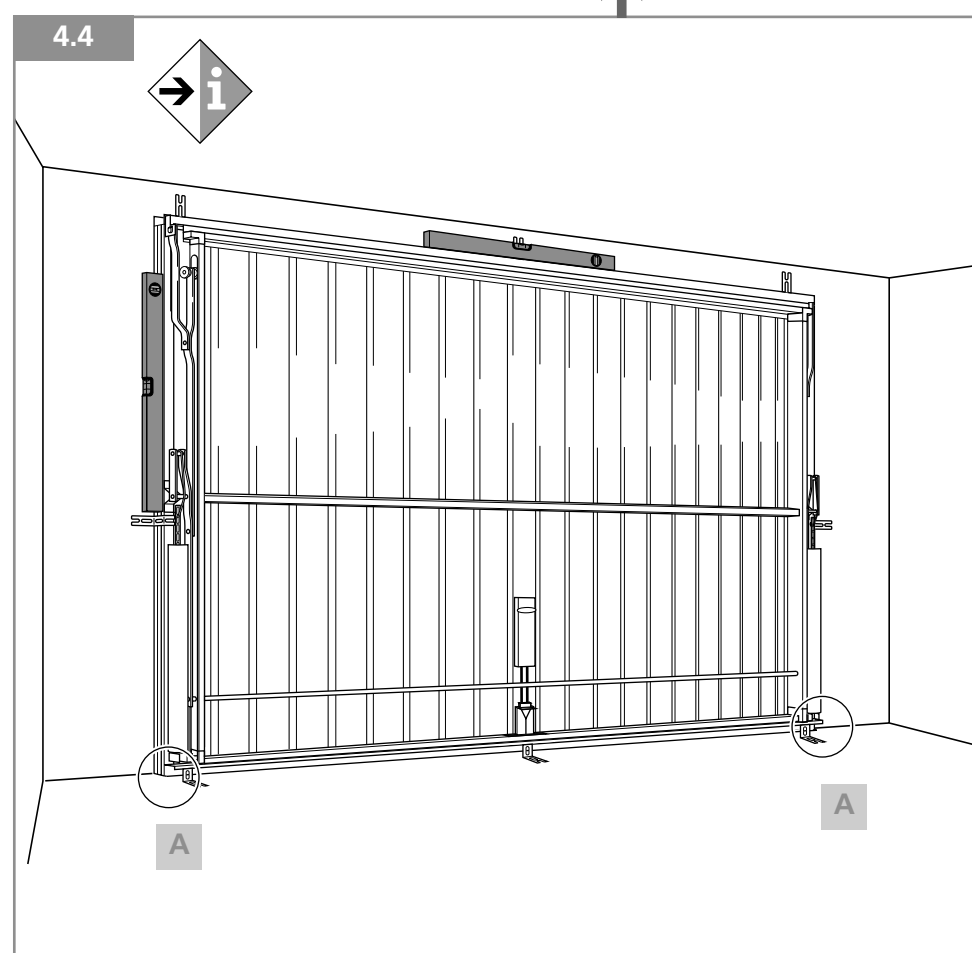

Portes basculantes
Vippportar
Tuimeldeuren
Brama uchylna
Vippeport
Svingport
Среднеподвесные ворота
Bilenő garázsajtó
Salınlı kapi

> 3000 mm
W113005

Montageplan

Installation instructions
Notice d'installation
Monteringsanvisningen
Inbouwhandleiding
Instrukcja montażu
Montagevejledning
Monteringsanvisning
Руководство по монтажу
Beépítési leírás
Montaj talimatı