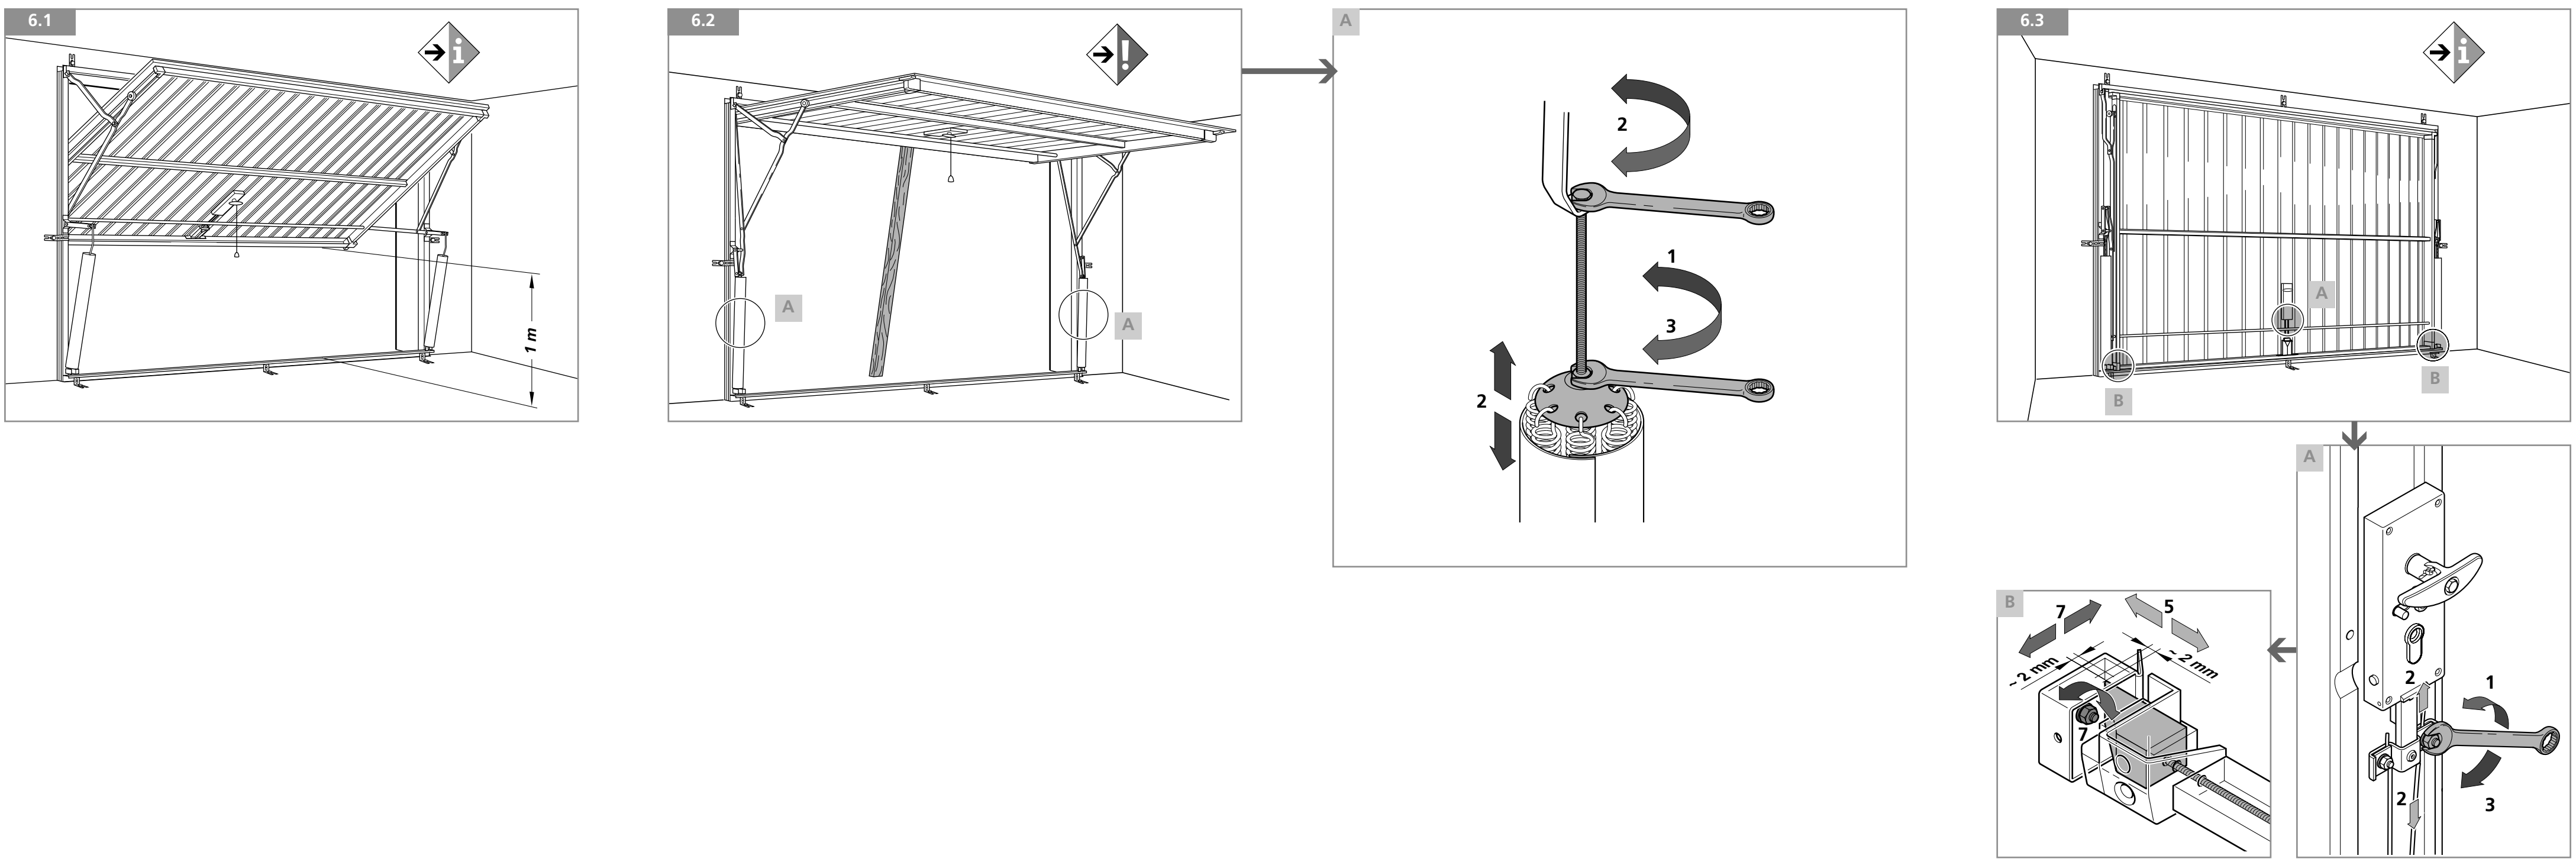

Portes basculantes  
Vippportar  
Tuimeldeuren  
Brama uchylna  
Vippeport  
Svingport  
Среднеподвесные ворота  
Bilenő garázsajtó  
Salınlı kapi

> 3000 mm  
W113005

## Montageplan

Installation instructions  
Notice d'installation  
Monteringsanvisningen  
Inbouwhandleiding  
Instrukcja montażu  
Montagevejledning  
Monteringsanvisning  
Руководство по монтажу  
Beépítési leírás  
Montaj talimatı