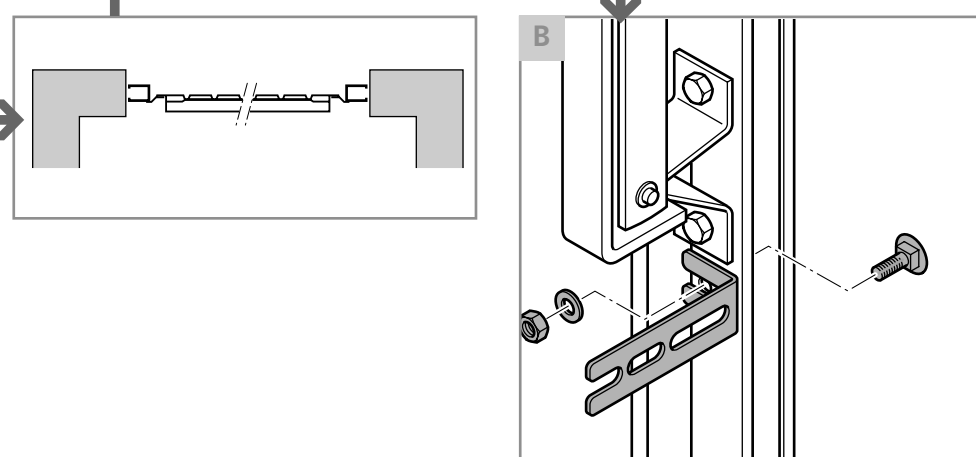

Portes basculantes
Vippportar
Tuimeldeuren
Brama uchylna
Vippeport
Svingport
Среднеподвесные ворота
Bilenő garázsajtó
Salınlı kapi

> 3000 mm
W113005

Montageplan

Installation instructions
Notice d'installation
Monteringsanvisningen
Inbouwhandleiding
Instrukcja montażu
Montagevejledning
Monteringsanvisning
Руководство по монтажу
Beépítési leírás
Montaj talimatı