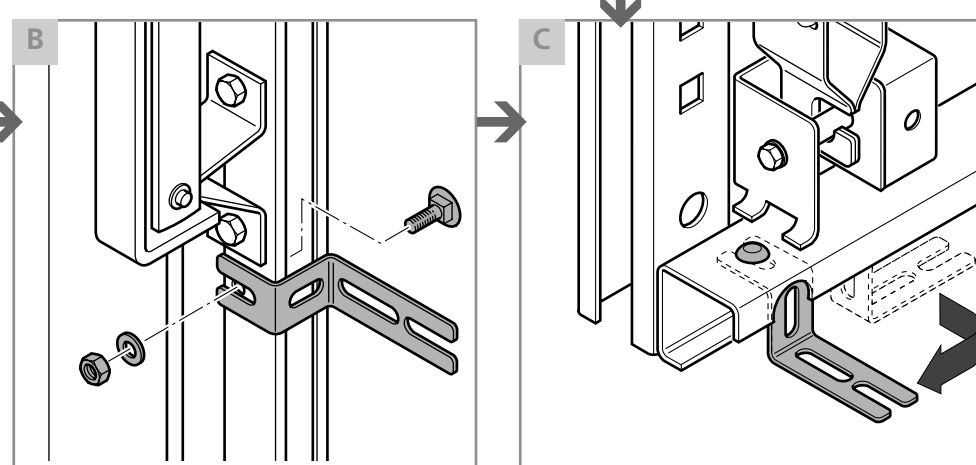

Portes basculantes
Vippportar
Tuimeldeuren
Brama uchylna
Vippeport
Svingport
Среднеподвесные ворота
Bilenő garázsajtó
Salınlı kapi

> 3000 mm
W113005

Montageplan

Installation instructions
Notice d'installation
Monteringsanvisningen
Inbouwhandleiding
Instrukcja montażu
Montagevejledning
Monteringsanvisning
Руководство по монтажу
Beépítési leírás
Montaj talimatı