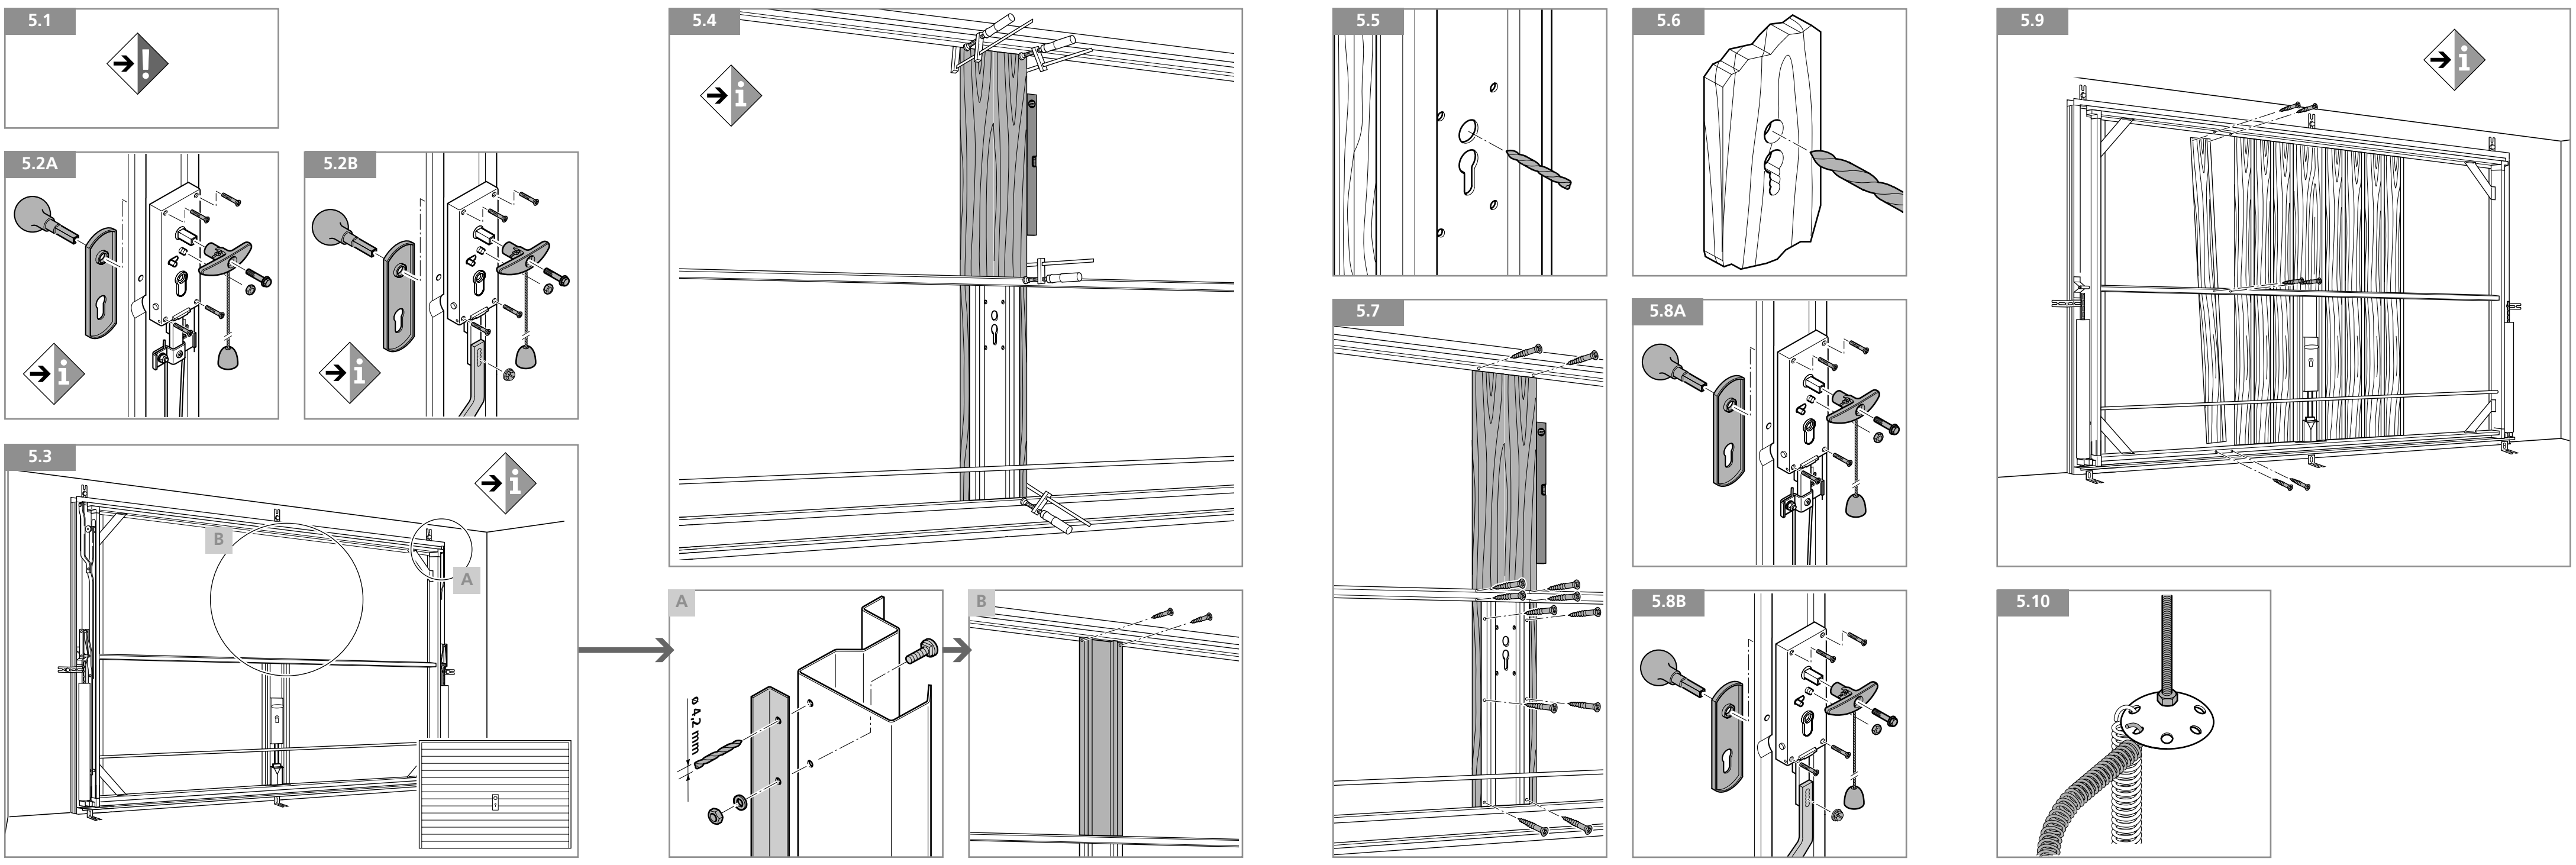

Portes basculantes  
Vippportar  
Tuimeldeuren  
Brama uchylna  
Vippeport  
Svingport  
Среднеподвесные ворота  
Bilenő garázsajtó  
Salınlı kapi

> 3000 mm  
W113005

## Montageplan

Installation instructions  
Notice d'installation  
Monteringsanvisningen  
Inbouwhandleiding  
Instrukcja montażu  
Montagevejledning  
Monteringsanvisning  
Руководство по монтажу  
Beépítési leírás  
Montaj talimatı