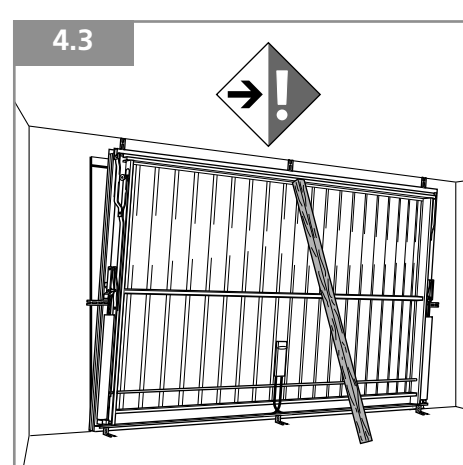

Portes basculantes
Vippportar
Tuimeldeuren
Brama uchylna
Vippeport
Svingport
Среднеподвесные ворота
Bilenő garázsajtó
Salınlı kapi

> 3000 mm
W113005

Montageplan

Installation instructions
Notice d'installation
Monteringsanvisningen
Inbouwhandleiding
Instrukcja montażu
Montagevejledning
Monteringsanvisning
Руководство по монтажу
Beépítési leírás
Montaj talimatı