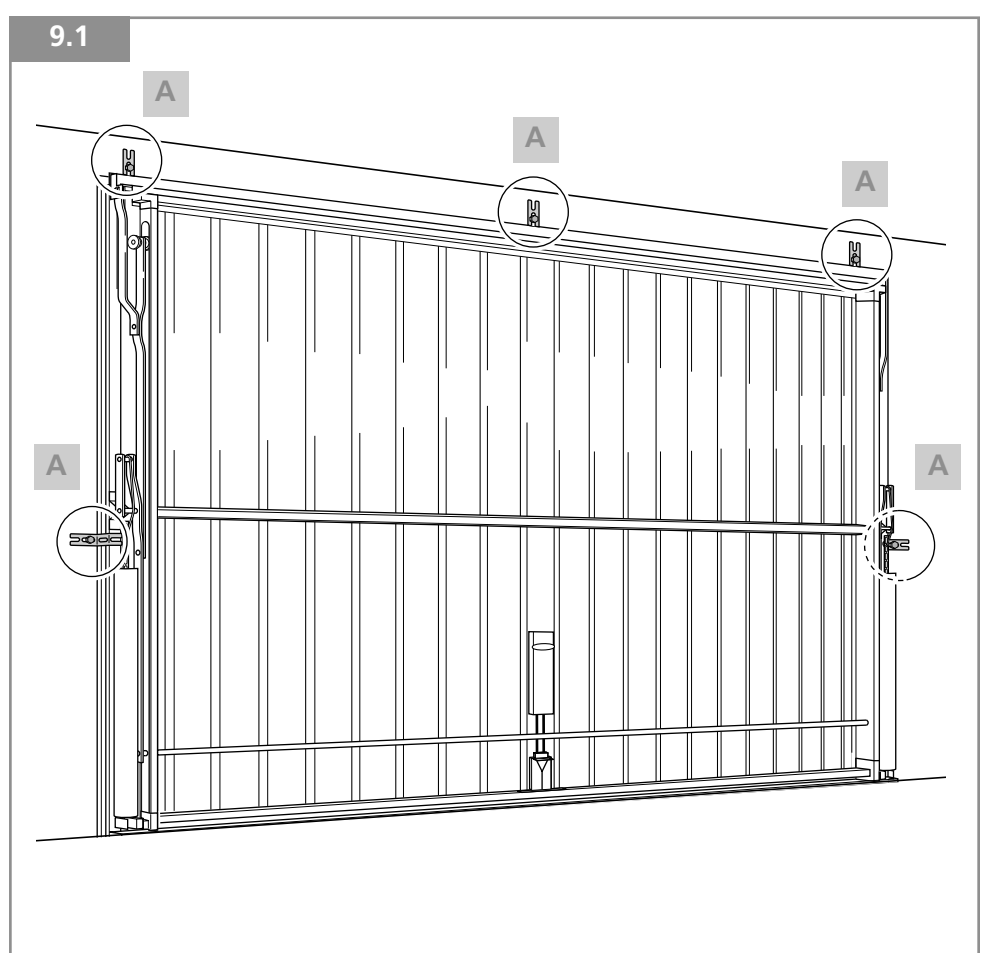

D Cardo Door Production GmbH Normstahlstraße 1-3 85366 Moosburg a.d. Isar Tel.: 0049/8761683-0 Fax: 0049/8761683-210	NL Costerstr. 20 1704 RJ Heerhugowaard Tel.: 0031725752125 Fax: 0031725713376
A Draitendorf 58 4174 Niedenwaldkirchen Tel.: 0043/723131280 Fax: 0043/72313123	PL ul. Marecka 49 05-220 Zielonka Tel.: 0048/227818046 Fax: 0048/227818047
B Hundelgenseesteenweg 446 9820 Mieselbeke Tel.: 003292314385 Fax: 003292319895	DK Agenesvej 35 2670 Greve Tel.: 0045/43715800 Fax: 0045/43715802
CH Industriestrasse 1 9462 Montlingen/SG Tel.: 0041/717639797 Fax: 0041/71762790	N Strömsveien 179 0614 Oslo Tel.: 0047/22655450 Fax: 0047/22648775
GB Whittle Road, meir ST3 7QA stoke-on-trent Staffordshire Tel.: 0044/1782599970 Fax: 0044/1782598029	RUS Ul. Pokrovka 42/5 103062 Moscow Tel.: 0070/957999246 Fax: 0070/957999248
F BP 77 91002 Evry Cedex Tel.: 0033/160868963 Fax: 0033/160869115	H Budafoki út 60 1117 Budapest Tel.: 0036/4645171 Tel.: 0036/4645141
S Adolfsbergvägen 3 70227 Örebro Tel.: 0046/19208700 Fax: 0046/19208720	Hersteller/Production Company Cardo Door Production GmbH Normstahlstraße 1-3 85366 Moosburg a.d. Isar Tel.: 0049/8761683-100 Fax: 0049/8761683-210