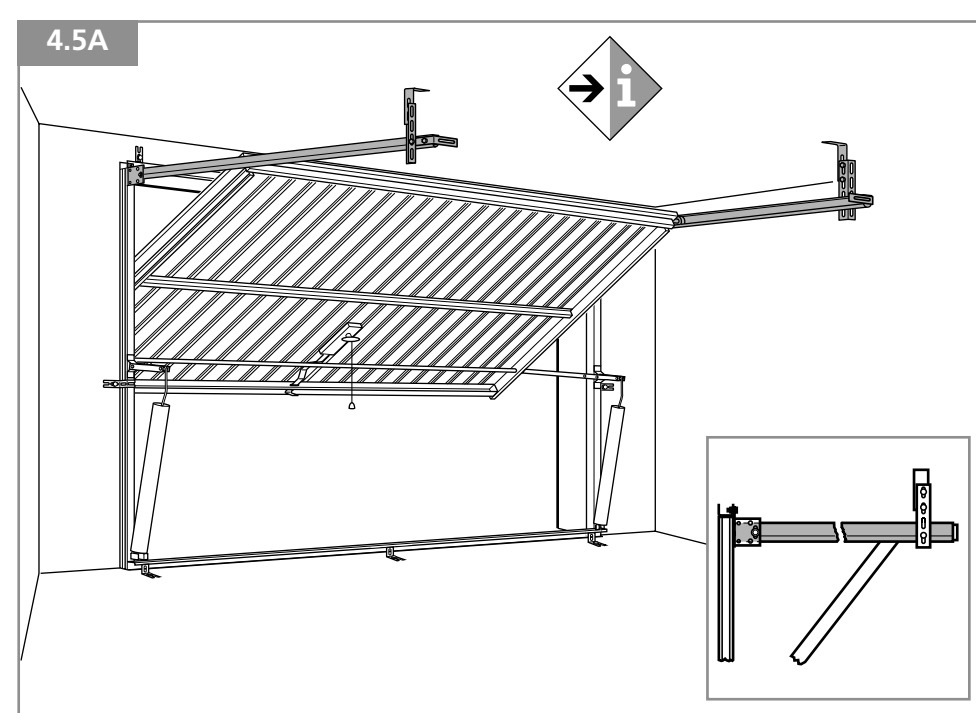

Portes basculantes
Vippportar
Tuimeldeuren
Brama uchylna
Vippeport
Svingport
Среднеподвесные ворота
Bilenő garázsajtó
Salınlı kapi

> 3000 mm
W113005

Montageplan

Installation instructions
Notice d'installation
Monteringsanvisningen
Inbouwhandleiding
Instrukcja montażu
Montagevejledning
Monteringsanvisning
Руководство по монтажу
Beépítési leírás
Montaj talimatı