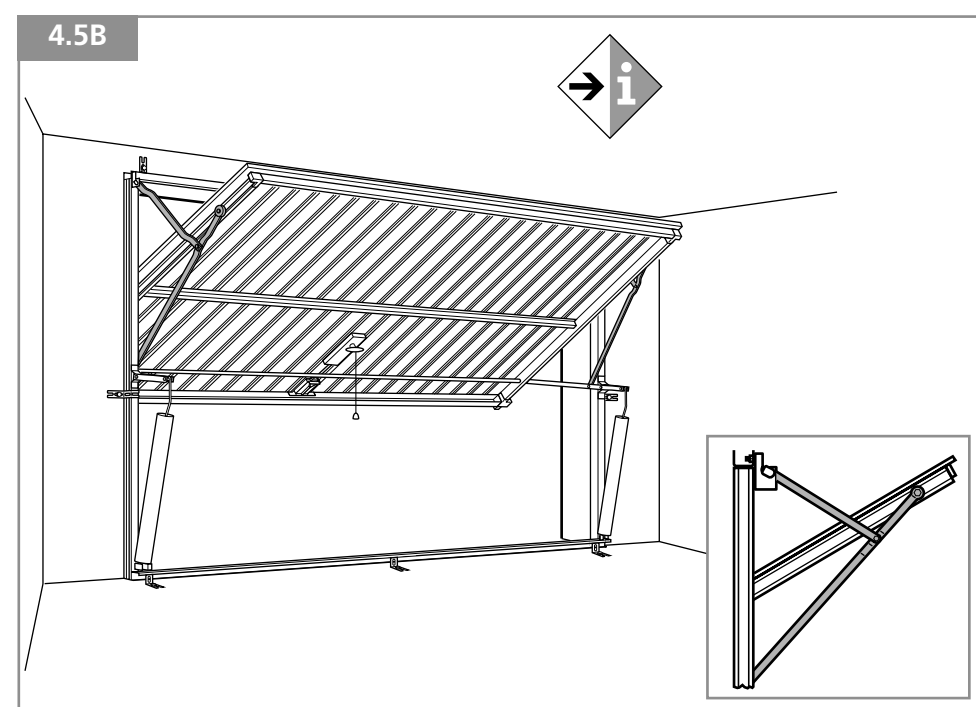

Portes basculantes
Vippportar
Tuimeldeuren
Brama uchylna
Vippeport
Svingport
Среднеподвесные ворота
Bilenő garázsajtó
Salınlı kapi

> 3000 mm
W113005

Montageplan

Installation instructions
Notice d'installation
Monteringsanvisningen
Inbouwhandleiding
Instrukcja montażu
Montagevejledning
Monteringsanvisning
Руководство по монтажу
Beépítési leírás
Montaj talimatı