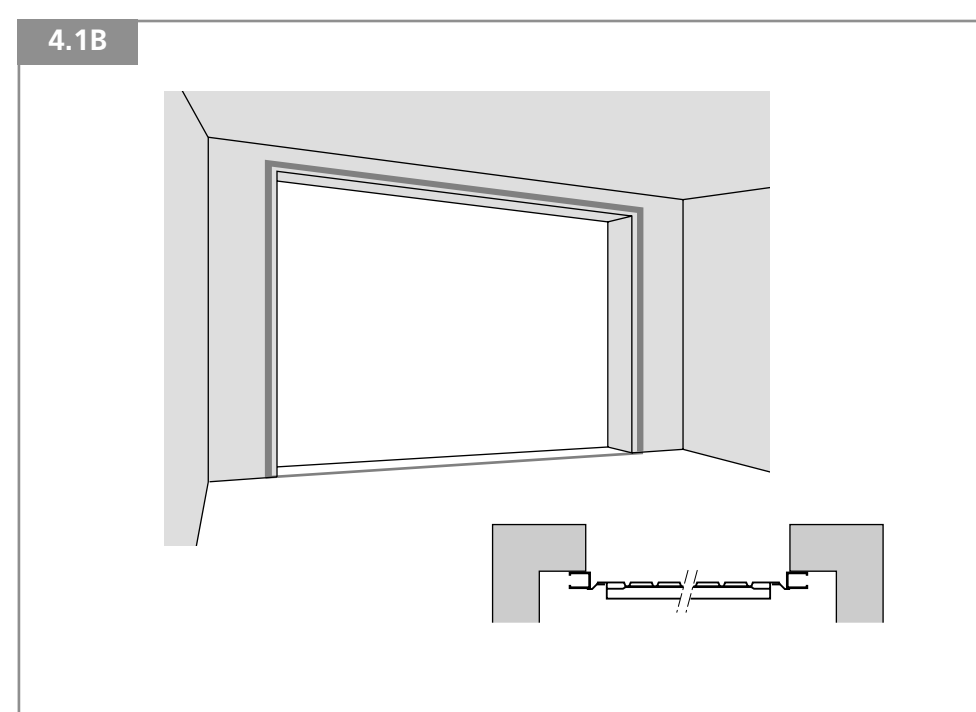

Portes basculantes
Vippportar
Tuimeldeuren
Brama uchylna
Vippeport
Svingport
Среднеподвесные ворота
Bilenő garázsajtó
Salınlı kapi

> 3000 mm
W113005

Montageplan

Installation instructions
Notice d'installation
Monteringsanvisningen
Inbouwhandleiding
Instrukcja montażu
Montagevejledning
Monteringsanvisning
Руководство по монтажу
Beépítési leírás
Montaj talimatı