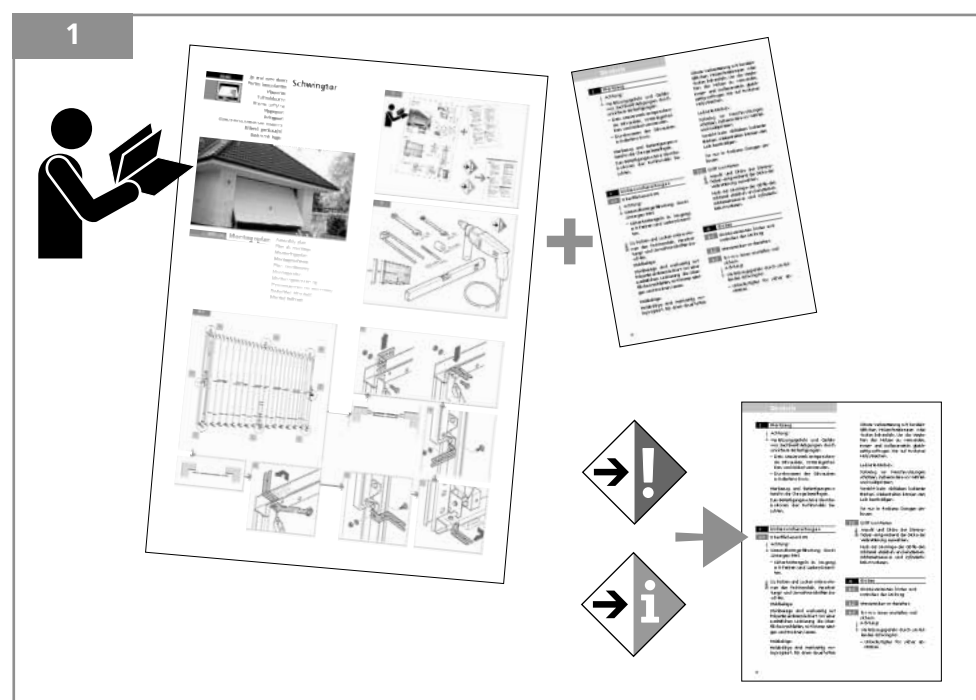

Portes basculantes  
Vippportar  
Tuimeldeuren  
Brama uchylna  
Vippeport  
Svingport  
Среднеподвесные ворота  
Bilenő garázsajtó  
Salınlı kapi

> 3000 mm  
W113005

## Montageplan

Installation instructions  
Notice d'installation  
Monteringsanvisningen  
Inbouwhandleiding  
Instrukcja montażu  
Montagevejledning  
Monteringsanvisning  
Руководство по монтажу  
Beépítési leírás  
Montaj talimatı