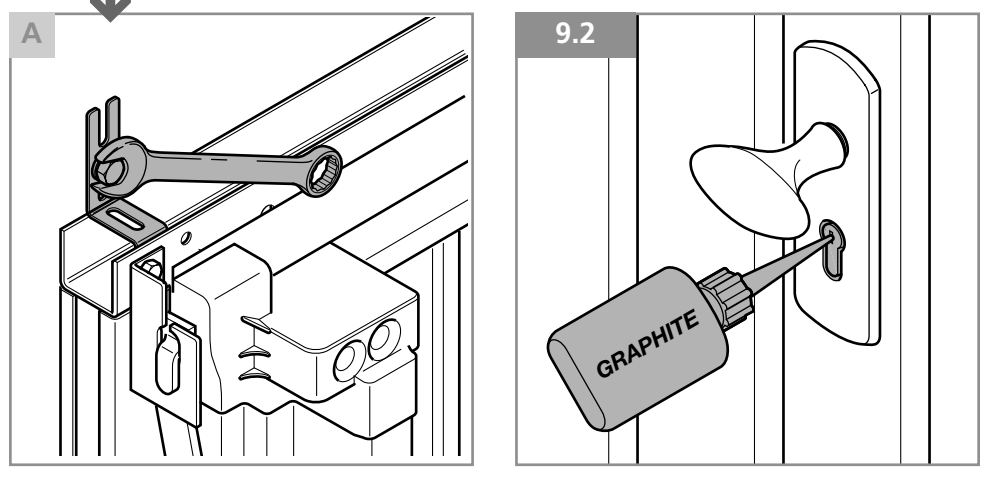

D Cardo Door Production GmbH Normstahlstraße 1-3 85366 Moosburg a.d. Isar Tel.: 0049/8761683-0 Fax: 0049/8761683-210	NL Costerstr. 20 1704 RJ Heerhugowaard Tel.: 0031725752125 Fax: 0031725713376
A Draitendorf 58 4174 Niedenwaldkirchen Tel.: 0043/723131280 Fax: 0043/72313123	PL ul. Marecka 49 05-220 Zielonka Tel.: 0048/227818046 Fax: 0048/227818047
B Hundelgenseesteenweg 446 9820 Mieselbeke Tel.: 003292314385 Fax: 003292319895	DK Agenesvej 35 2670 Greve Tel.: 0045/43715800 Fax: 0045/43715802
CH Industriestrasse 1 9462 Montlingen/SG Tel.: 0041/717639797 Fax: 0041/71762790	N Strömsveien 179 0614 Oslo Tel.: 0047/22655450 Fax: 0047/22648775
GB Whittle Road, meir ST3 7QA stoke-on-trent Staffordshire Tel.: 0044/1782599970 Fax: 0044/1782598029	RUS Ul. Pokrovka 42/5 103062 Moscow Tel.: 0070/957999246 Fax: 0070/957999248
F BP 77 91002 Evry Cedex Tel.: 0033/160868963 Fax: 0033/160869115	H Budafoki út 60 1117 Budapest Tel.: 0036/4645171 Tel.: 0036/4645141
S Adolfsbergvägen 3 70227 Örebro Tel.: 0046/19208700 Fax: 0046/19208720	Hersteller/Production Company Cardo Door Production GmbH Normstahlstraße 1-3 85366 Moosburg a.d. Isar Tel.: 0049/8761683-100 Fax: 0049/8761683-210