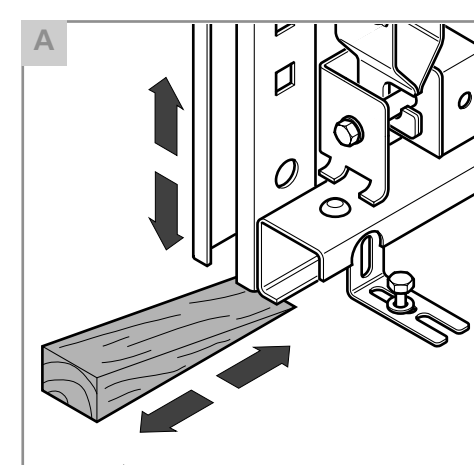

Portes basculantes
Vippportar
Tuimeldeuren
Brama uchylna
Vippeport
Svingport
Среднеподвесные ворота
Bilenő garázsajtó
Salınlı kapi

> 3000 mm
W113005

Montageplan

Installation instructions
Notice d'installation
Monteringsanvisningen
Inbouwhandleiding
Instrukcja montażu
Montagevejledning
Monteringsanvisning
Руководство по монтажу
Beépítési leírás
Montaj talimatı