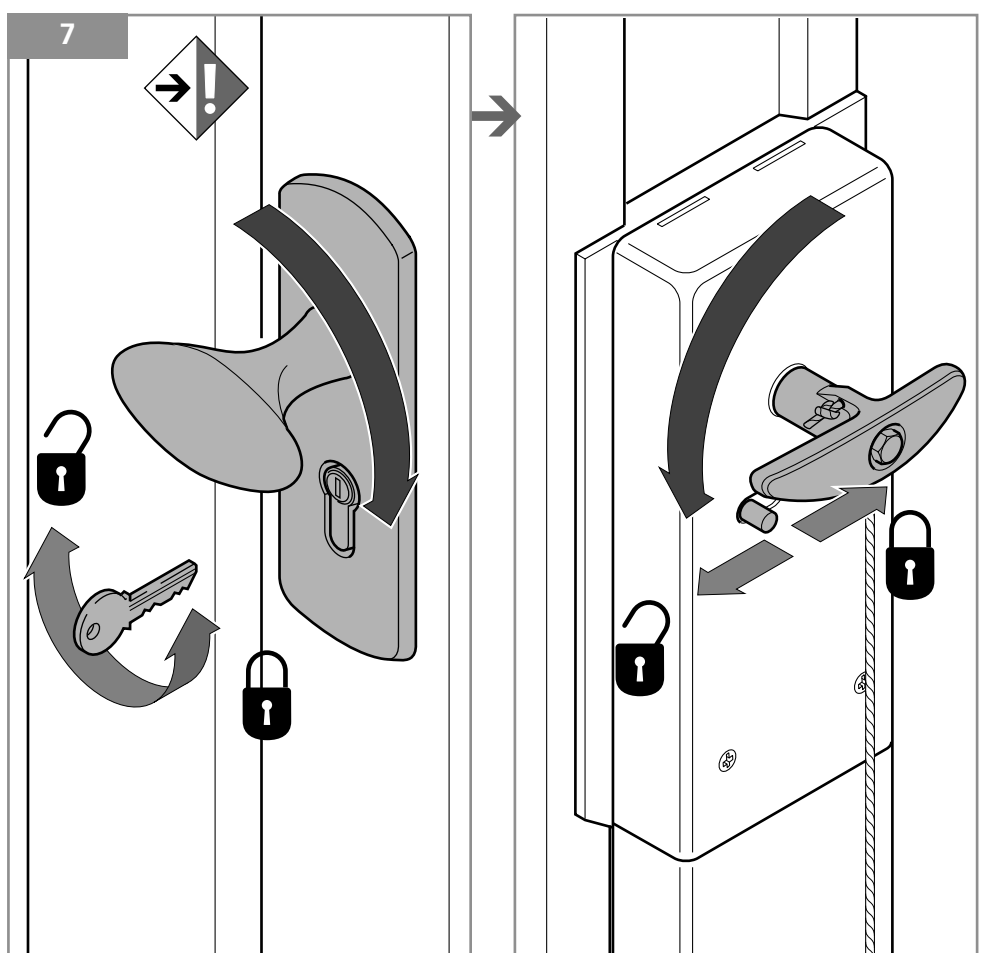

D Cardo Door Production GmbH Normstahlstraße 1-3 85366 Moosburg a.d. Isar Tel.: 0049/8761683-0 Fax: 0049/8761683-210	NL Costerstr. 20 1704 RJ Heerhugowaard Tel.: 0031725752125 Fax: 0031725713376
A Draitendorf 58 4174 Niedenwaldkirchen Tel.: 0043/723131280 Fax: 0043/72313123	PL ul. Marecka 49 05-220 Zielonka Tel.: 0048/227818046 Fax: 0048/227818047
B Hundelgenseesteenweg 446 9820 Mieselbeke Tel.: 003292314385 Fax: 003292319895	DK Agenesvej 35 2670 Greve Tel.: 0045/43715800 Fax: 0045/43715802
CH Industriestrasse 1 9462 Montlingen/SG Tel.: 0041/717639797 Fax: 0041/71762790	N Strömsveien 179 0614 Oslo Tel.: 0047/22655450 Fax: 0047/22648775
GB Whittle Road, meir ST3 7QA stoke-on-trent Staffordshire Tel.: 0044/1782599970 Fax: 0044/1782598029	RUS Ul. Pokrovka 42/5 103062 Moscow Tel.: 0070/957999246 Fax: 0070/957999248
F BP 77 91002 Evry Cedex Tel.: 0033/160868963 Fax: 0033/160869115	H Budafoki út 60 1117 Budapest Tel.: 0036/4645171 Tel.: 0036/4645141
S Adolfsbergvägen 3 70227 Örebro Tel.: 0046/19208700 Fax: 0046/19208720	Hersteller/Production Company Cardo Door Production GmbH Normstahlstraße 1-3 85366 Moosburg a.d. Isar Tel.: 0049/8761683-100 Fax: 0049/8761683-210