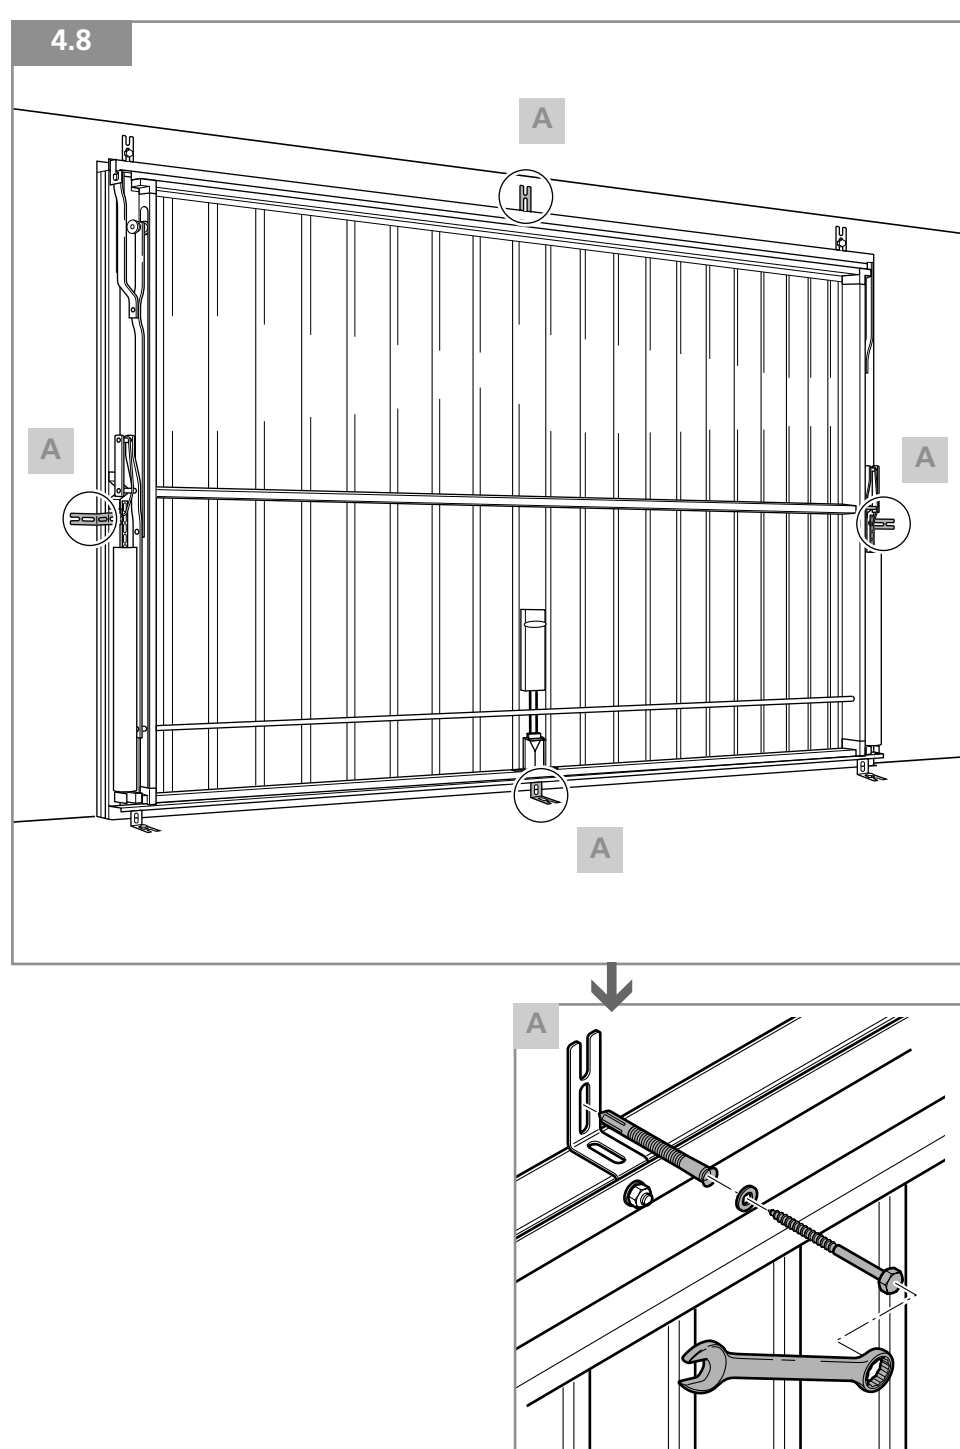

Portes basculantes
Vippportar
Tuimeldeuren
Brama uchylna
Vippeport
Svingport
Среднеподвесные ворота
Bilenő garázsajtó
Salınlı kapi

> 3000 mm
W113005

Montageplan

Installation instructions
Notice d'installation
Monteringsanvisningen
Inbouwhandleiding
Instrukcja montażu
Montagevejledning
Monteringsanvisning
Руководство по монтажу
Beépítési leírás
Montaj talimatı