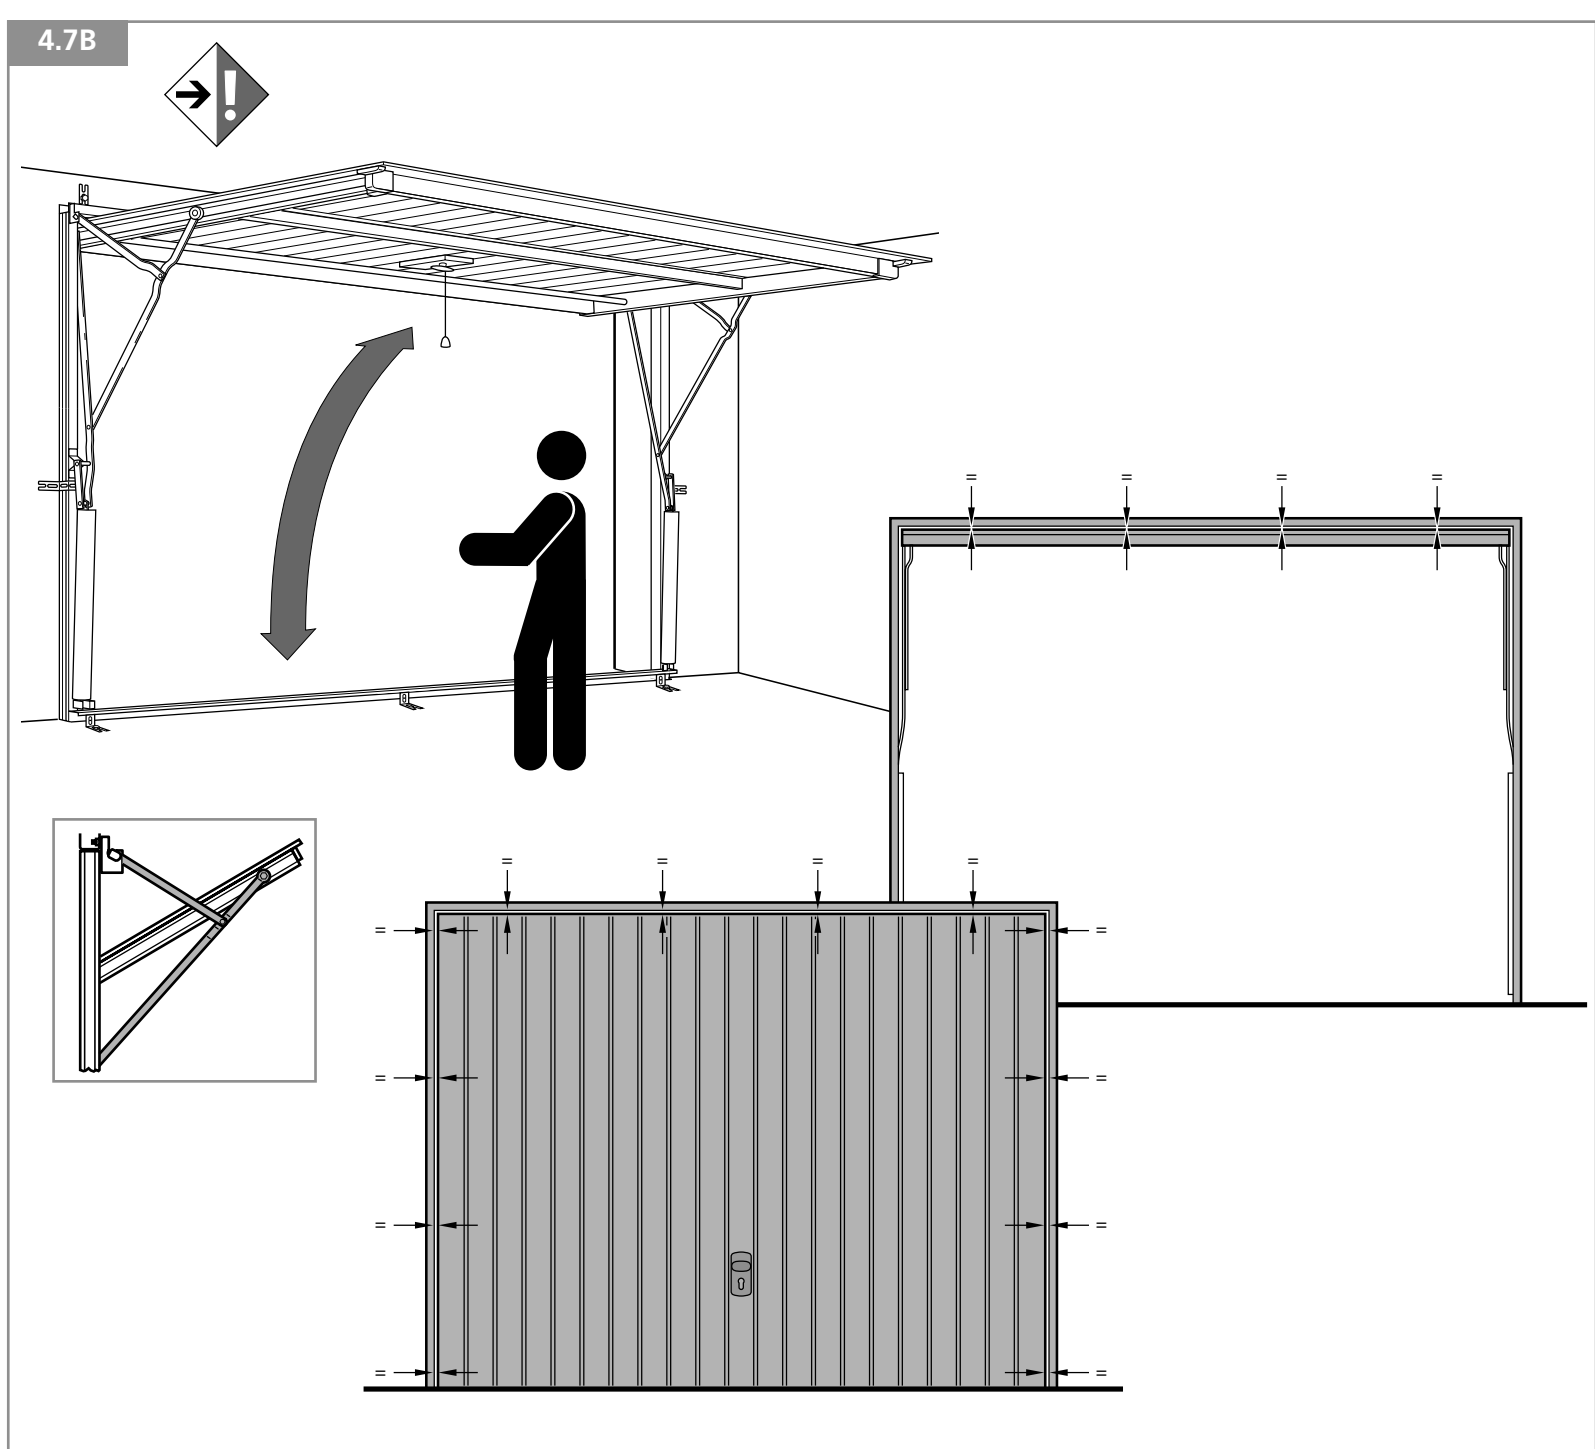

Portes basculantes
Vippportar
Tuimeldeuren
Brama uchylna
Vippeport
Svingport
Среднеподвесные ворота
Bilenő garázsajtó
Salınlı kapi

> 3000 mm
W113005

Montageplan

Installation instructions
Notice d'installation
Monteringsanvisningen
Inbouwhandleiding
Instrukcja montażu
Montagevejledning
Monteringsanvisning
Руководство по монтажу
Beépítési leírás
Montaj talimatı