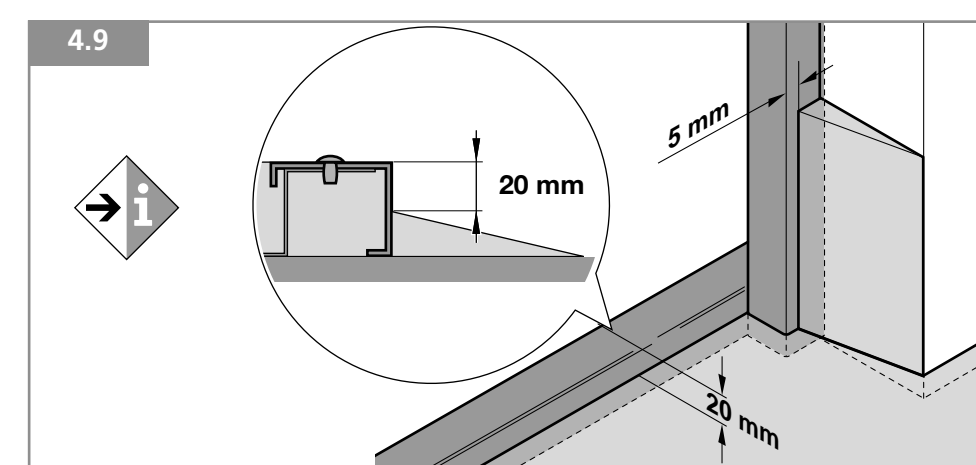

Portes basculantes
Vippportar
Tuimeldeuren
Brama uchylna
Vippeport
Svingport
Среднеподвесные ворота
Bilenő garázsajtó
Salınlı kapi

> 3000 mm
W113005

Montageplan

Installation instructions
Notice d'installation
Monteringsanvisningen
Inbouwhandleiding
Instrukcja montażu
Montagevejledning
Monteringsanvisning
Руководство по монтажу
Beépítési leírás
Montaj talimatı