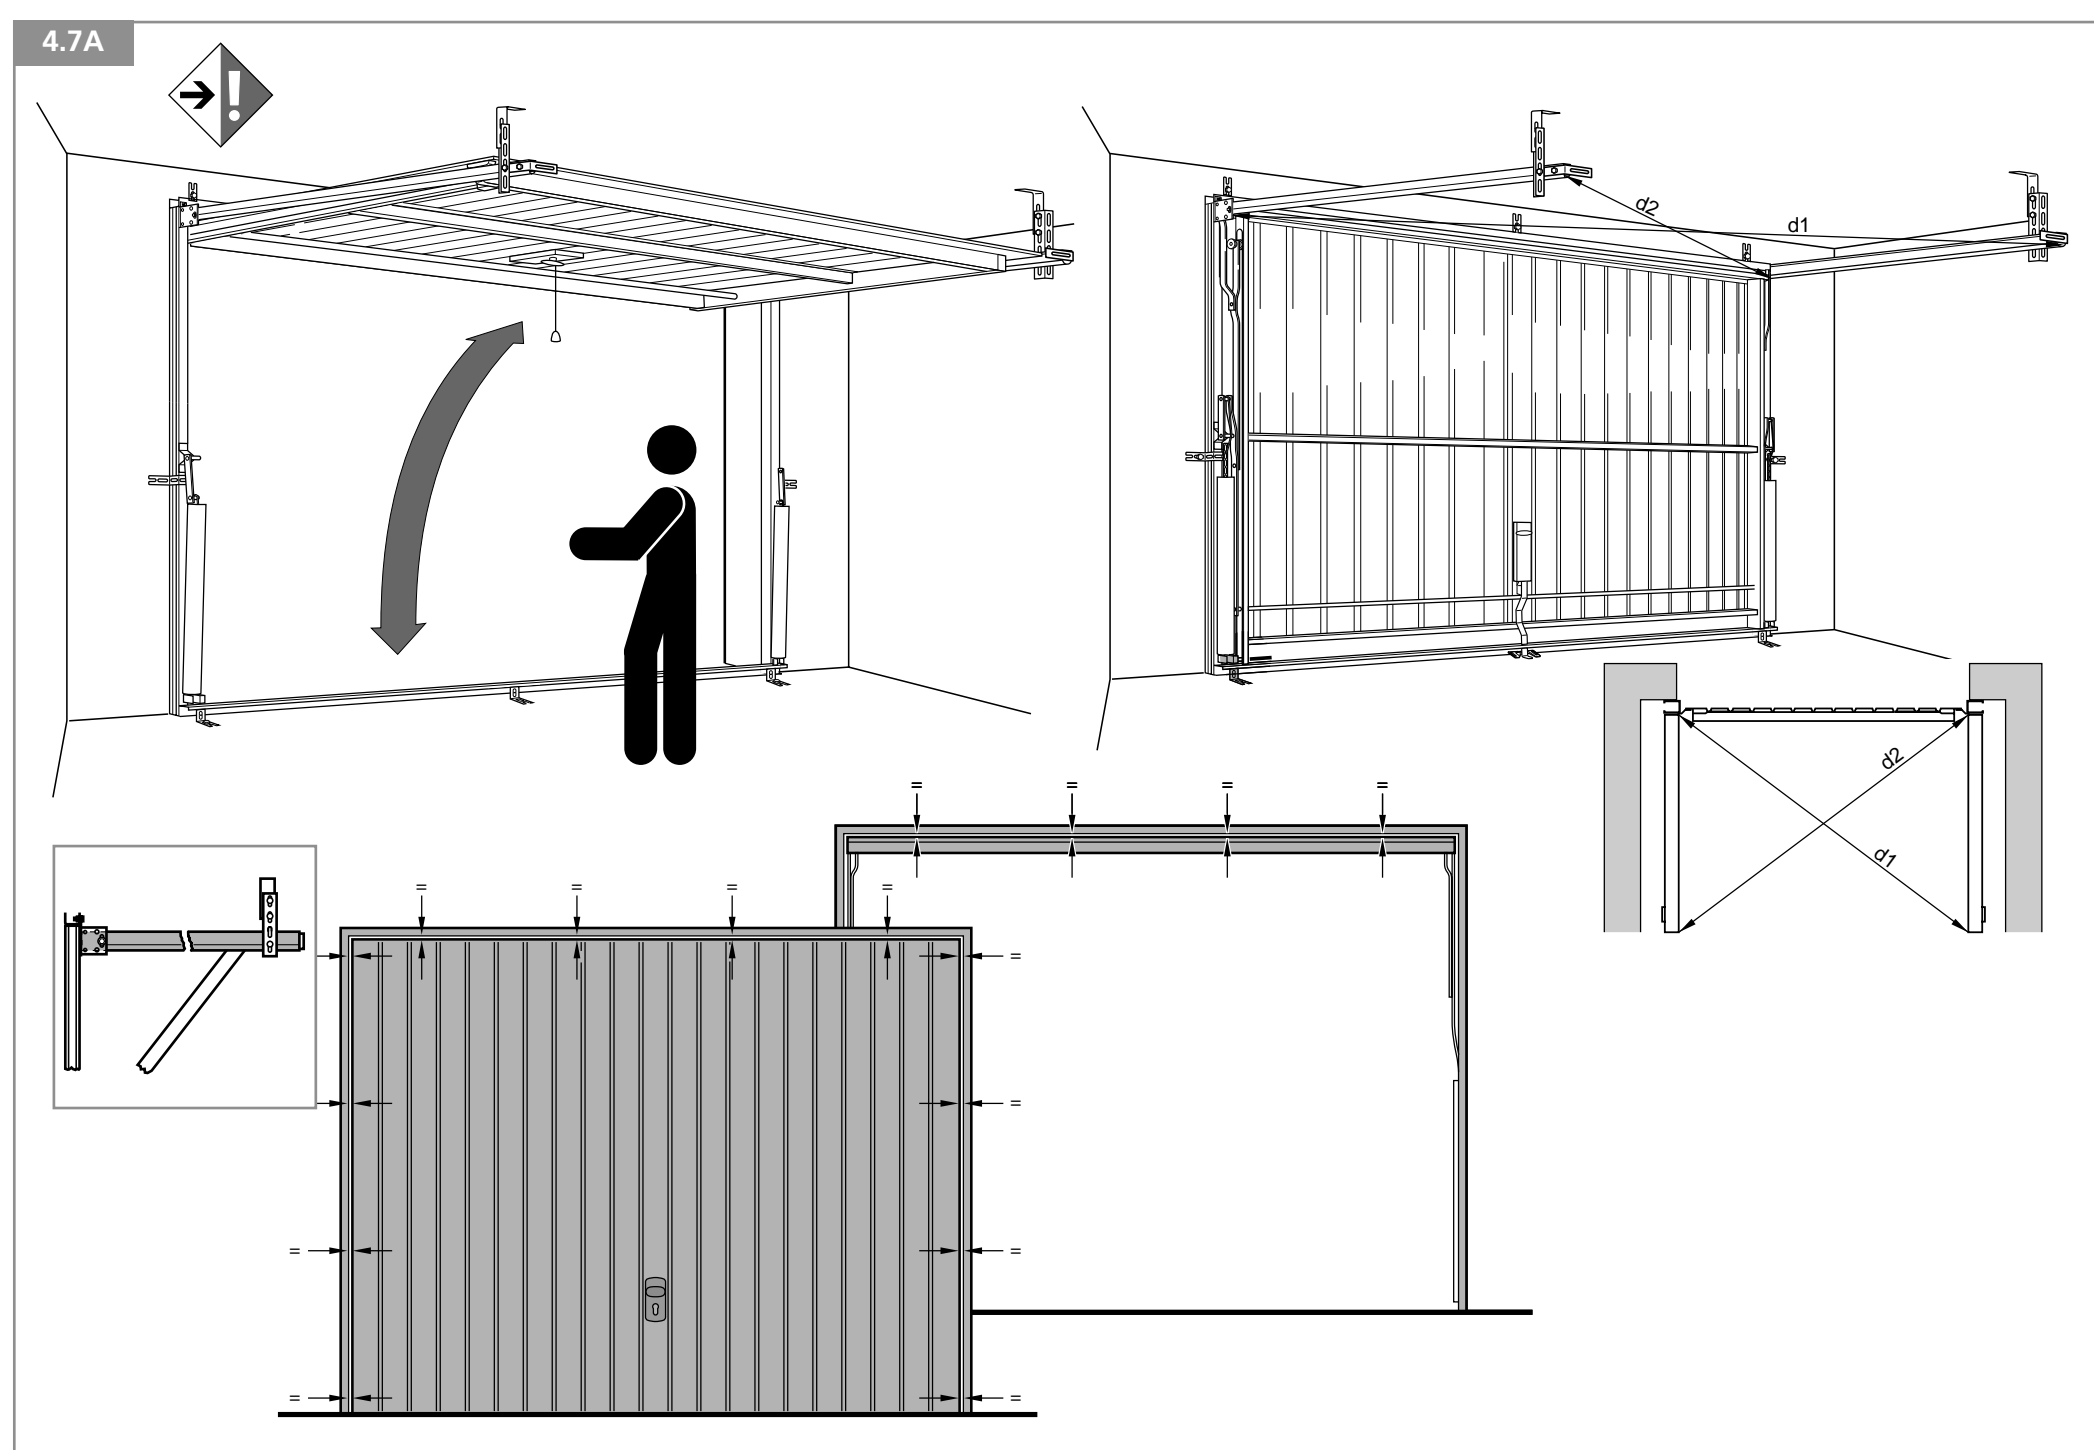

Portes basculantes  
Vippportar  
Tuimeldeuren  
Brama uchylna  
Vippeport  
Svingport  
Среднеподвесные ворота  
Bilenő garázsajtó  
Salınlı kapi

> 3000 mm  
W113005

## Montageplan

Installation instructions  
Notice d'installation  
Monteringsanvisningen  
Inbouwhandleiding  
Instrukcja montażu  
Montagevejledning  
Monteringsanvisning  
Руководство по монтажу  
Beépítési leírás  
Montaj talimatı