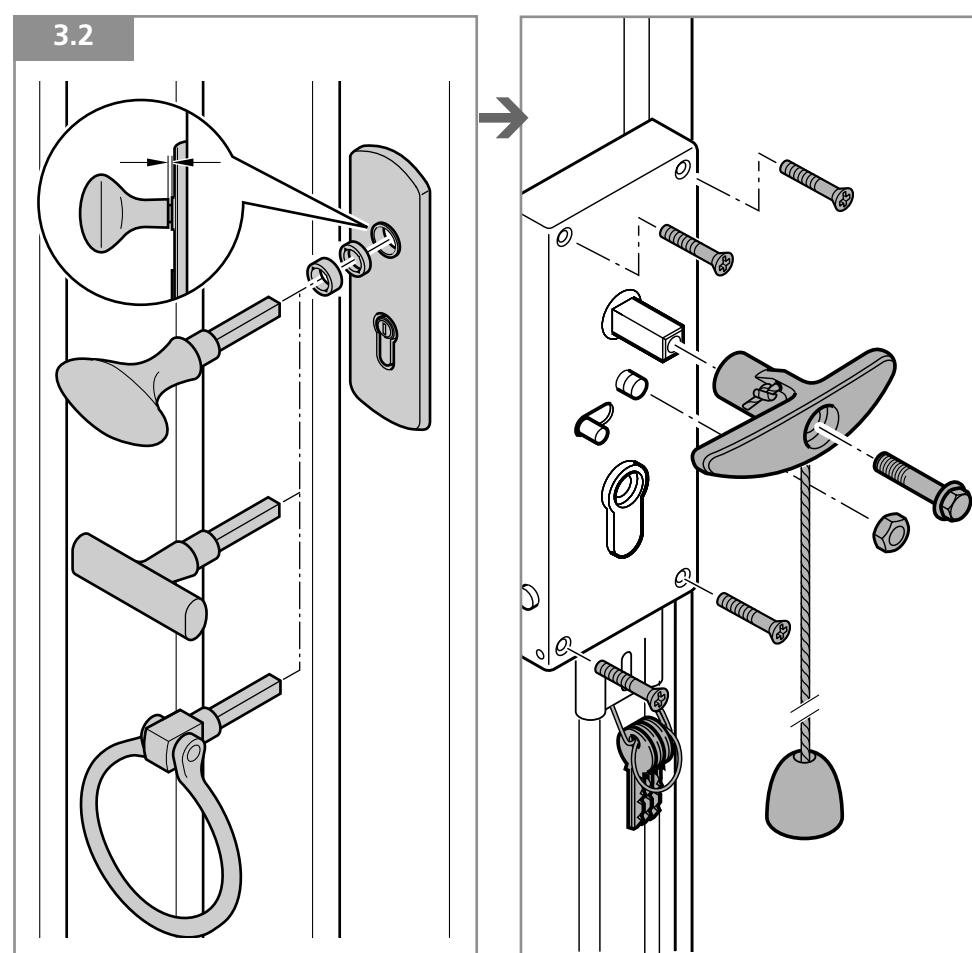

Portes basculantes  
Vippportar  
Tuimeldeuren  
Brama uchylna  
Vippeport  
Svingport  
Среднеподвесные ворота  
Bilenő garázsajtó  
Salınlı kapi

> 3000 mm  
W113005

## Montageplan

Installation instructions  
Notice d'installation  
Monteringsanvisningen  
Inbouwhandleiding  
Instrukcja montażu  
Montagevejledning  
Monteringsanvisning  
Руководство по монтажу  
Beépítési leírás  
Montaj talimatı