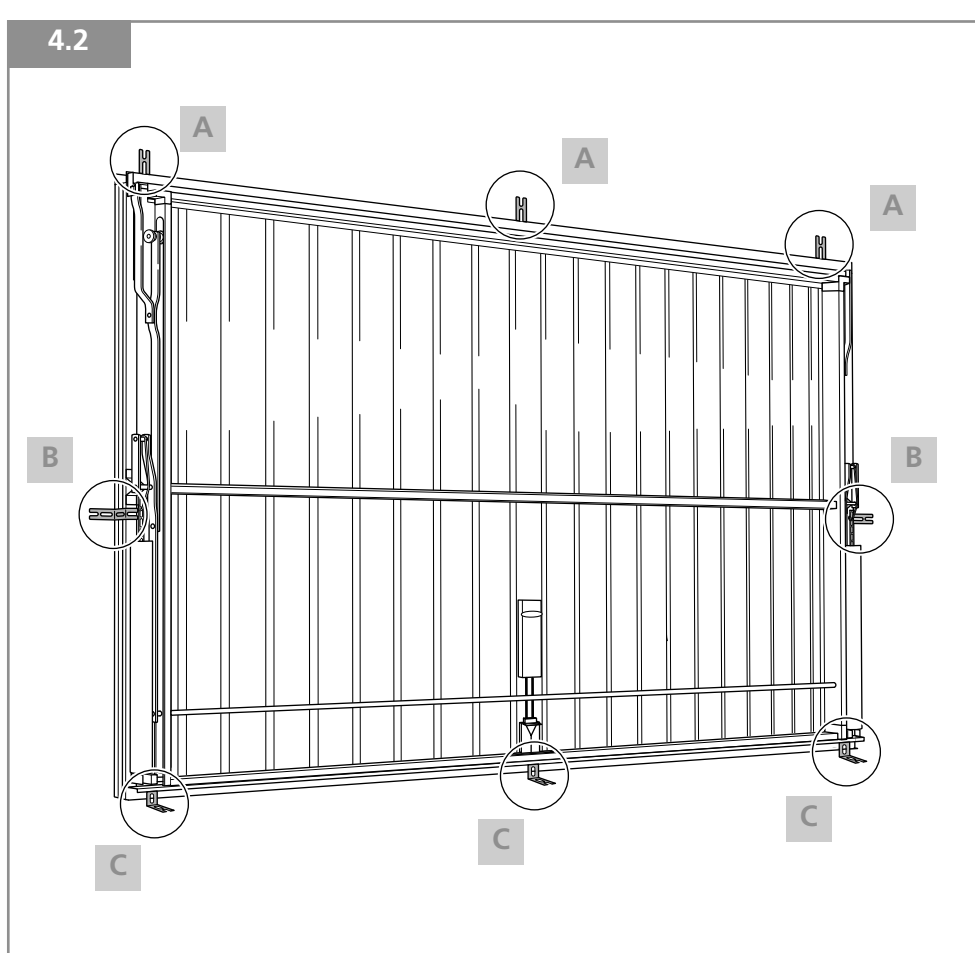

Portes basculantes
Vippportar
Tuimeldeuren
Brama uchylna
Vippeport
Svingport
Среднеподвесные ворота
Bilenő garázsajtó
Salınlı kapi

> 3000 mm
W113005

Montageplan

Installation instructions
Notice d'installation
Monteringsanvisningen
Inbouwhandleiding
Instrukcja montażu
Montagevejledning
Monteringsanvisning
Руководство по монтажу
Beépítési leírás
Montaj talimatı