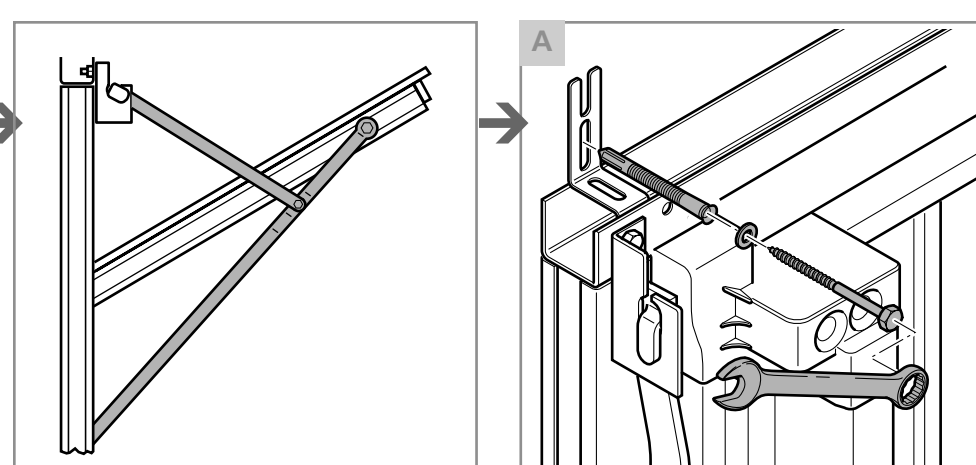

Portes basculantes
Vippportar
Tuimeldeuren
Brama uchylna
Vippeport
Svingport
Среднеподвесные ворота
Bilenő garázsajtó
Salınlı kapi

> 3000 mm
W113005

Montageplan

Installation instructions
Notice d'installation
Monteringsanvisningen
Inbouwhandleiding
Instrukcja montażu
Montagevejledning
Monteringsanvisning
Руководство по монтажу
Beépítési leírás
Montaj talimatı